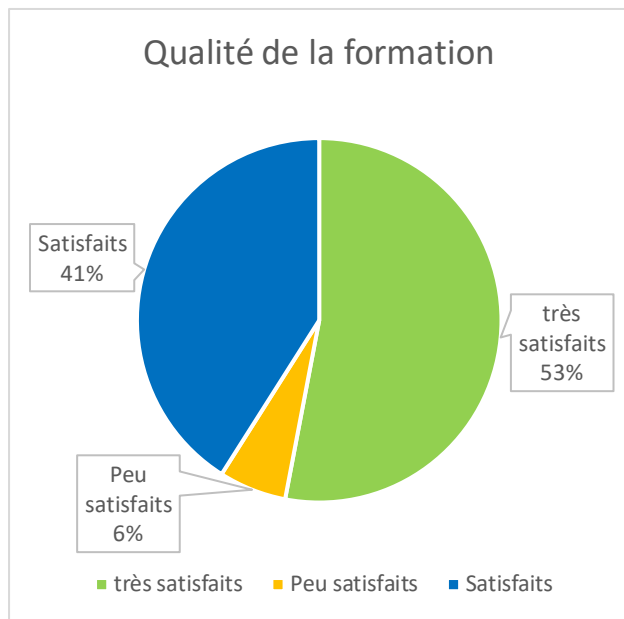

Evaluations de la formation Schème 2022

4 niveaux proposés : Très satisfait / Satisfait / Peu satisfait / Pas du tout satisfait