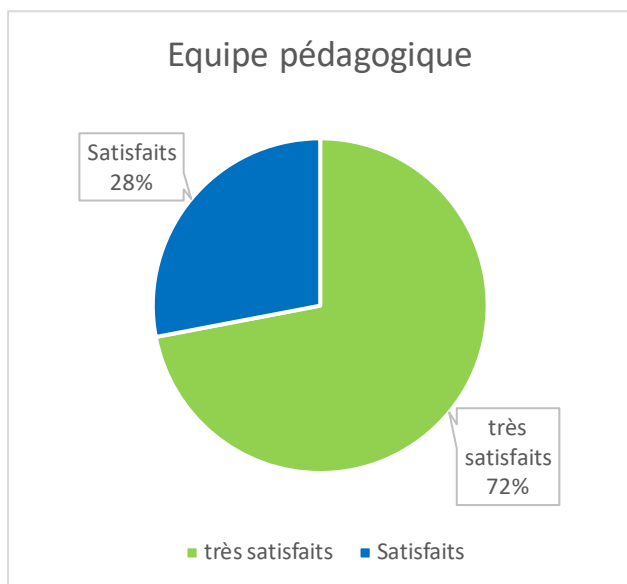

Evaluations de la formation Schème 2022

4 niveaux proposés : Très satisfait / Satisfait / Peu satisfait / Pas du tout satisfait