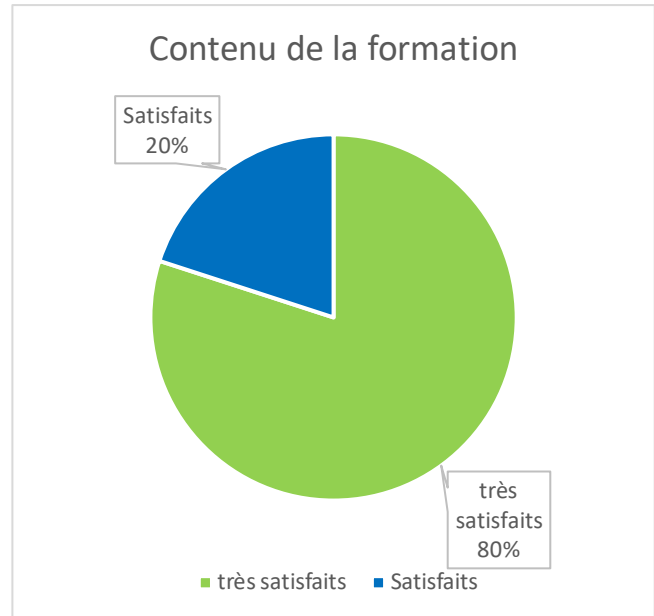

Evaluations de la formation Schème 2022

4 niveaux proposés : Très satisfait / Satisfait / Peu satisfait / Pas du tout satisfait