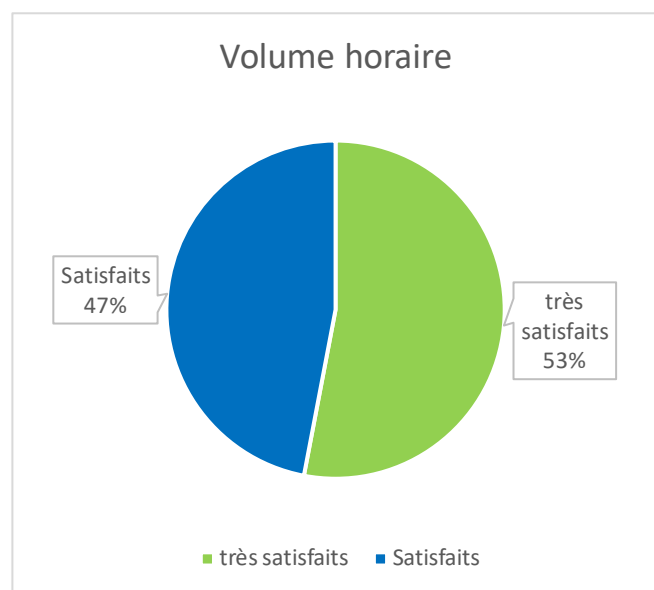

Evaluations de la formation Schème 2022

4 niveaux proposés : Très satisfait / Satisfait / Peu satisfait / Pas du tout satisfait