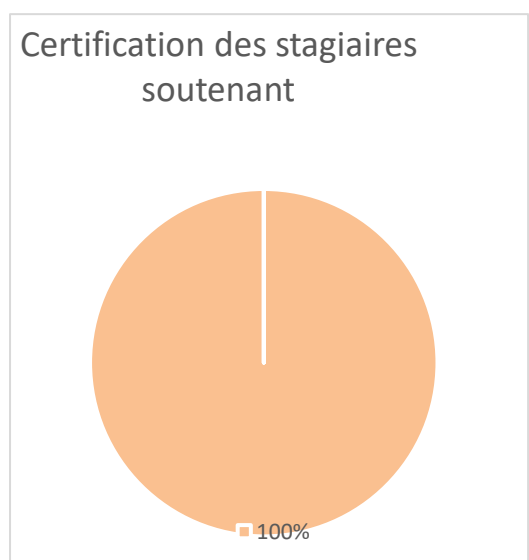

## Evaluation de la formation art-thérapie promotion 2024 (4 niveaux proposés)

■ Très satisfait ■ Satisfait ■ Peu satisfait ■ Pas du tout satisfait

Taux d'insertion Métier des stagiaires Art-thérapie - Dramathérapie 2024	1 an après le certificat
	80%
<b>Répartition des contrats</b>	
CDI	35%
CDD	21%
Indépendants	35%
Autres	9%