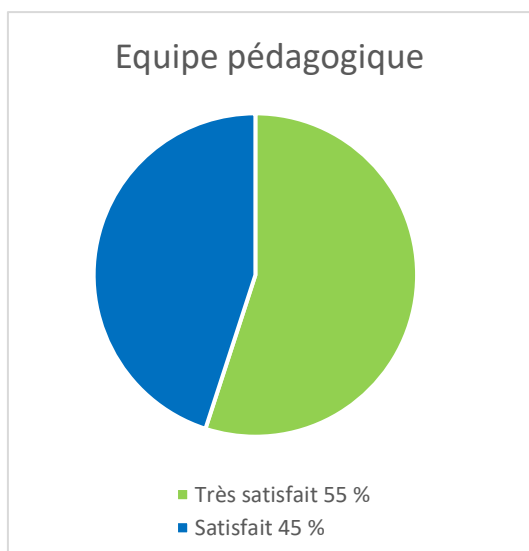

## Evaluation de la formation art-thérapie promotion 2024 (4 niveaux proposés)

■ Très satisfait ■ Satisfait ■ Peu satisfait ■ Pas du tout satisfait

Taux d'insertion Métier des stagiaires Art-thérapie - Dramathérapie 2024	1 an après le certificat
	80%
<b>Répartition des contrats</b>	
CDI	35%
CDD	21%
Indépendants	35%
Autres	9%