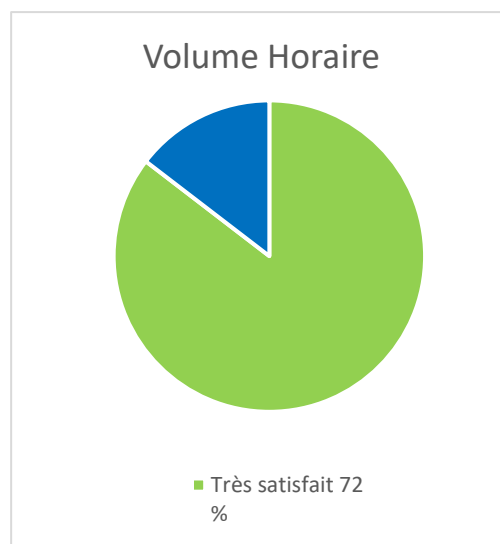

## Evaluation de la formation art-thérapie promotion 2024 (4 niveaux proposés)

■ Très satisfait ■ Satisfait ■ Peu satisfait ■ Pas du tout satisfait

Taux d'insertion Métier des stagiaires Art-thérapie - Dramathérapie 2024	1 an après le certificat
	80%
<b>Répartition des contrats</b>	
CDI	35%
CDD	21%
Indépendants	35%
Autres	9%