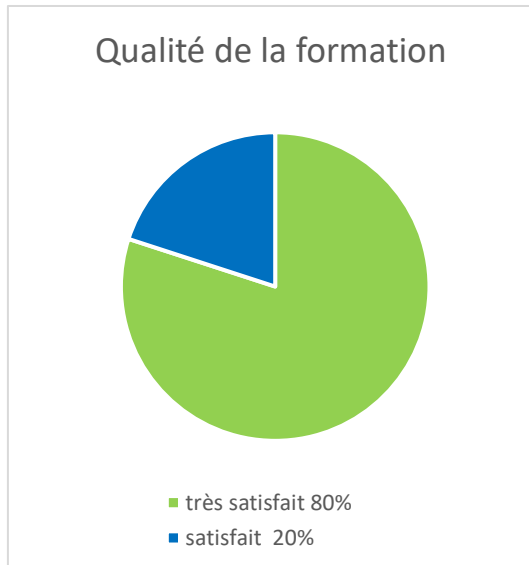

## Evaluation de la formation art-thérapie promotion 2024 (4 niveaux proposés)

■ Très satisfait ■ Satisfait ■ Peu satisfait ■ Pas du tout satisfait

Taux d'insertion Métier des stagiaires Art-thérapie - Dramathérapie 2024	1 an après le certificat
	80%
<b>Répartition des contrats</b>	
CDI	35%
CDD	21%
Indépendants	35%
Autres	9%