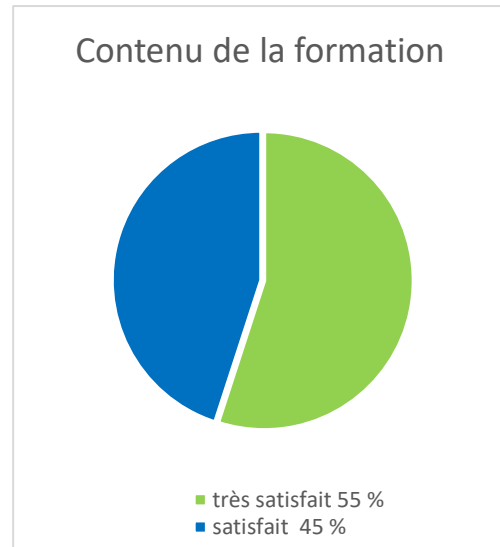

## Evaluation de la formation art-thérapie promotion 2024 (4 niveaux proposés)

■ Très satisfait ■ Satisfait ■ Peu satisfait ■ Pas du tout satisfait

Taux d'insertion Métier des stagiaires Art-thérapie - Dramathérapie 2024	1 an après le certificat
	80%
<b>Répartition des contrats</b>	
CDI	35%
CDD	21%
Indépendants	35%
Autres	9%