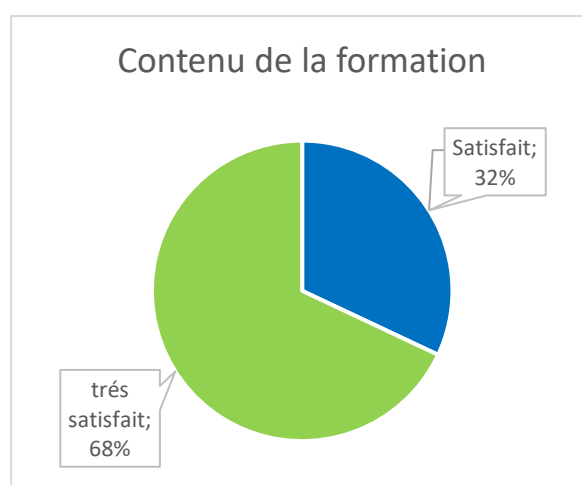

Evaluation de la formation Dramathérapie promotion 2022(4 niveaux proposés)

■ Très satisfait ■ Satisfait ■ Peu satisfait ■ Pas du tout satisfait

Soutenances en cours