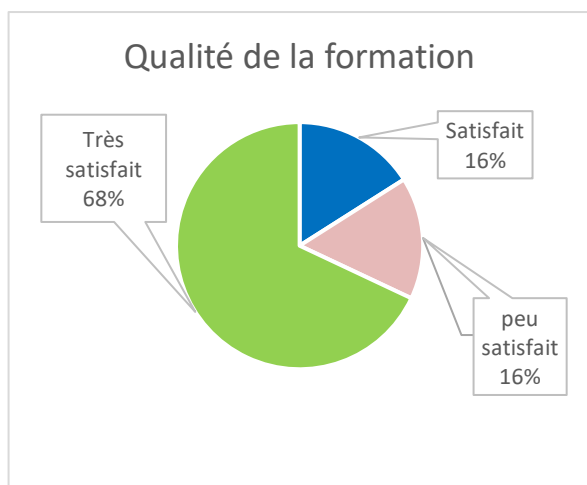

Evaluation de la formation Dramathérapie promotion 2022(4 niveaux proposés)

■ Très satisfait ■ Satisfait ■ Peu satisfait ■ Pas du tout satisfait

Soutenances en cours