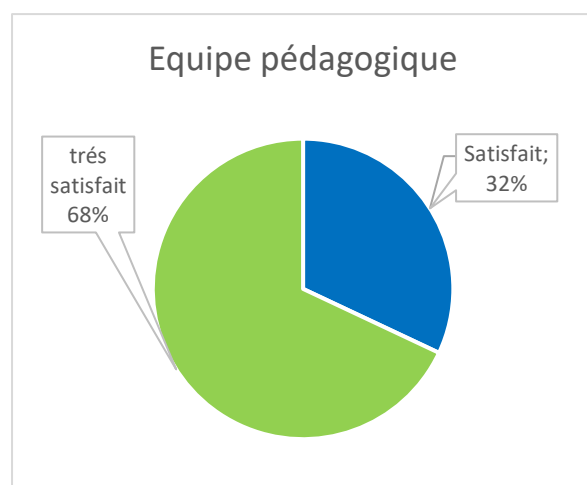

Evaluation de la formation Dramathérapie promotion 2022(4 niveaux proposés)

■ Très satisfait ■ Satisfait ■ Peu satisfait ■ Pas du tout satisfait

Soutenances en cours